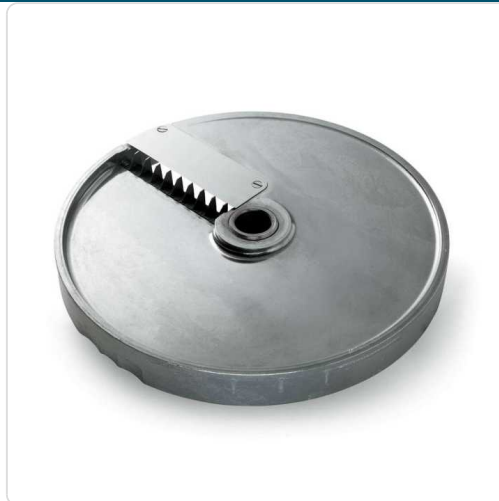

Acesso rapido
ao produto

Disco Cortador 8 mm para Legumes e Vegetais

Informacoes do Produto

SKU:	SM1010405	Modelo:	1010405
Marca:	Sammic	EAN:	8435561001036

Imagens do Produto

Especificacoes

Marca	Sammic
EAN	8435561001036
Modelo	1010405

Descricao Resumida

Disco cortador profissional de 8 mm para legumes e vegetais com 205 mm de diâmetro.
Essencial para cozinhas HORECA.

Descricao Completa

Disco Cortador 8 mm — Disco Cortador de 8 mm — Principais Vantagens

O disco cortador de 8 mm é uma ferramenta essencial para qualquer cozinha profissional (ou *slicer*, como também é conhecido), garantindo a preparação rápida e eficiente de legumes e vegetais. Este acessório de alta qualidade permite obter cortes de grossura uniforme, otimizando o tempo de preparação e a apresentação dos pratos.

Desenvolvido para uma integração perfeita com diversas máquinas de corte, este disco assegura um desempenho superior e uma durabilidade prolongada, mesmo em ambientes de uso intensivo. A sua precisão de corte contribui para minimizar o desperdício alimentar, aumentando a rentabilidade da sua operação.