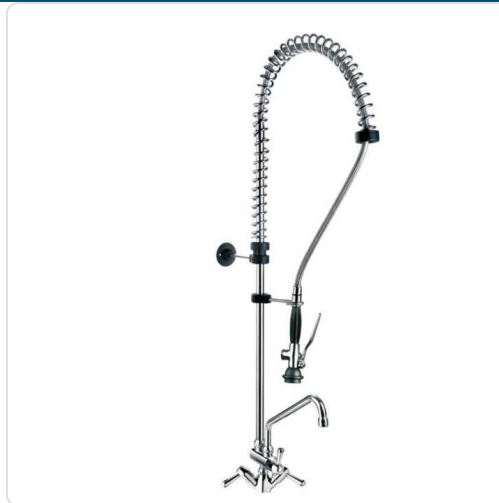

Acesso rapido
ao produto

Duche de Cozinha Industrial de 2 Águas com Torneira "C"

Informacoes do Produto

SKU:	SM5870026	Modelo:	5870026
Marca:	Sammic	EAN:	N/D

Imagens do Produto

Especificacoes

Marca	Sammic
Modelo	5870026

Descricao Resumida

Duche de cozinha industrial de 2 águas com torneira "C", cromado de alta qualidade. Ideal para pré-lavagem e higienização em cozinhas HORECA.

Descricao Completa

Duche de Cozinha Industrial — Principais Vantagens

Concebido para as exigências rigorosas do ambiente HORECA e cozinhas industriais, este duche de 2 águas com torneira "C" oferece uma solução de lavagem robusta e eficiente. A sua construção em cromado de alta qualidade garante uma durabilidade excepcional e resistência à corrosão, fatores cruciais para equipamentos de uso intensivo e contínuo. É a escolha ideal para profissionais que procuram fiabilidade e desempenho superior.

Especificações Técnicas

Característica	Detalhe
Modelo	D-2GC
Tipo de Água	2 Águas
Tipo de Torneira	"C"
Acabamento	Cromado

Característica	Detalhe
Uso	Industrial / Profissional
Caudal	Grande
Sistema de Água na Torneira	Contínua