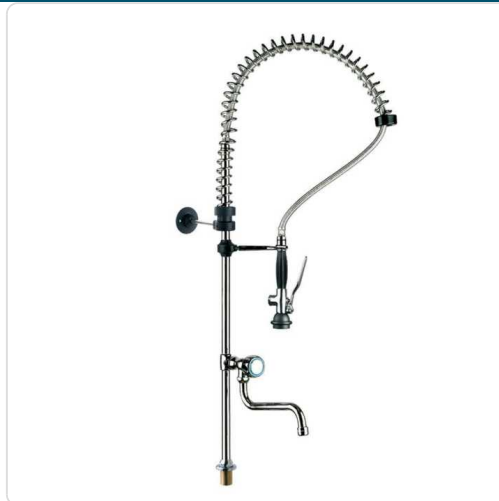

Acesso rapido
ao produto

Hotelequip.pt

Duche Direto com Torneira para Cozinhas Industriais

Informacoes do Produto

SKU:	SM5870022	Modelo:	5870022
Marca:	Sammic	EAN:	N/D

Imagens do Produto

Especificacoes

Marca	Sammic
Modelo	5870022

Descricao Resumida

Duche direto com torneira de alto caudal, cromado e de fácil instalação. Essencial para pré-lavagem em cozinhas industriais e restauração.

Descricao Completa

Duche Direto com Torneira — Duche de Torneira Direto – Principais Vantagens

Este duche de torneira direto (também conhecido como chuveiro de pré-lavagem) foi concebido para responder às exigências de ambientes profissionais como cozinhas industriais, restaurantes e hotéis. Permite uma pré-lavagem eficaz de loiça e utensílios, otimizando o fluxo de trabalho na área de lavagem e assegurando a higiene necessária antes da introdução na máquina de lavar loiça.

Fabricado com cromagem de alta qualidade, este equipamento garante uma durabilidade excepcional e resistência ao uso intensivo. A sua conceção privilegia a facilidade de instalação e uma manutenção reduzida, contribuindo para a eficiência operacional e para a minimização de custos a longo prazo. O design inteligente integra um sistema de água contínua na torneira, proporcionando um caudal elevado e constante, essencial para as tarefas mais exigentes.