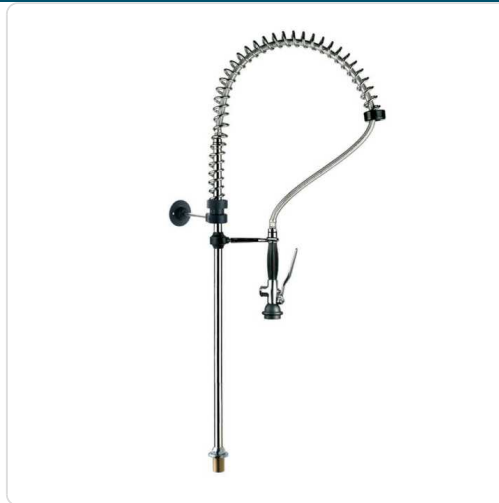

Acesso rapido
ao produto

Duche Direto Industrial Cromado com Água Contínua Regulável

Informacoes do Produto

SKU:	SM5870021	Modelo:	5870021
Marca:	Sammic	EAN:	N/D

Imagens do Produto

Especificacoes

Marca	Sammic
Modelo	5870021

Descricao Resumida

Duche direto industrial cromado, de fácil instalação e baixa manutenção, com sistema de água contínua, ideal para grandes cozinhas profissionais.

Descricao Completa

Duche Direto Industrial — Principais Vantagens

O nosso duche direto industrial foi concebido para responder às exigências de grandes cozinhas, garantindo uma limpeza eficiente e rápida. A sua construção em cromado de alta qualidade assegura durabilidade e resistência à corrosão, fatores cruciais em ambientes de uso intensivo.

Especificações Técnicas

Característica	Detalhe
Material	Cromado de alta qualidade
Função	Duche direto industrial com água contínua
Aplicação	Uso industrial em grandes cozinhas
Instalação	Fácil
Manutenção	Baixa