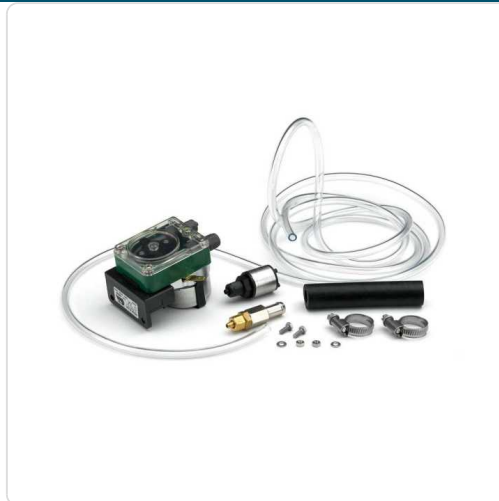

Acesso rapido
ao produto

Hotelequip.pt

Dosificador de abrillantador variável para máquinas de lavar louça

Informacoes do Produto

SKU:	SM2319005	Modelo:	2319005
Marca:	Sammic	EAN:	N/D

Imagens do Produto

Especificacoes

Marca	Sammic
Modelo	2319005

Descricao Resumida

Dosificador variável para máquinas de lavar louça LU-60/75. Garante louça impecável e brilhante, otimizando o consumo de abrillantador.

Descricao Completa

dosificador abrillantador — Dosificador de Abrilhavntador Variável — Principais Vantagens

O dosificador de abrillantador variável, essencial para equipamentos LU-60/75, assegura uma dosagem precisa, otimizando o processo de lavagem em ambientes profissionais. Este acessório (ou complemento) garante louça impecável e brilhante em cada ciclo, contribuindo para a eficiência operacional da sua cozinha ou bar.