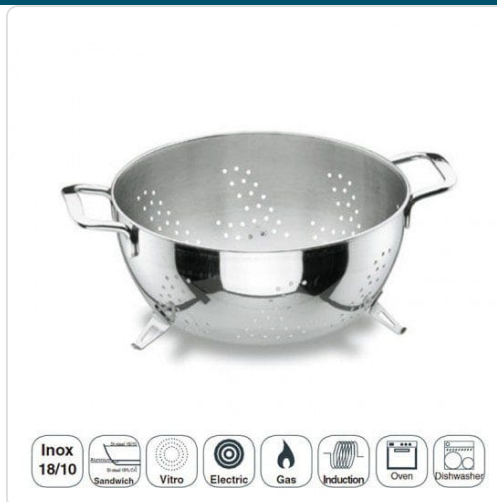

Acesso rapido
ao produto

Escorredor Gourmet

Informacoes do Produto

SKU:	LA90324	Modelo:	90324
Marca:	LACOR	EAN:	8414271903243

Imagens do Produto

Especificacoes

Marca	LACOR
Modelo	90324
EAN	8414271903243

Descricao Resumida

Características Técnicas:

Escurreidera fabricada em aço inoxidável 18/10 de alta qualidade que oferece excelente resistência à corrosão e aos ácidos alimentares e sais.

Todas as vantagens da cozinha atual ao serviço dos paladares mais exigentes.

Apta para limpeza em máquina de lavar louça.

Diâmetro: 24 cm

Altura: 11 cm

Descricao Completa

Descrição Técnica:

Escorredor modelo Gourmet fabricada em aço inoxidável 18/10 de alta qualidade que oferece excelente resistência à corrosão e aos ácidos alimentares e sais.