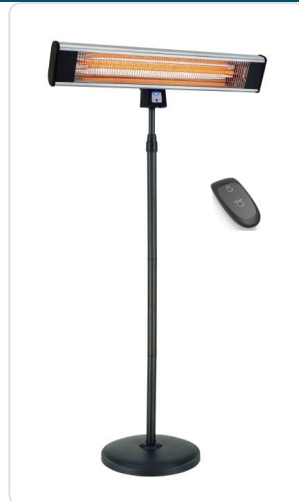

Ficha Tecnica

Precisa de Ajuda? Ligue: (+351) 916 542 211

Hotelequip.pt

Rua Empresarial N° 8A, Zona Industrial Ponte Seca
2510-752 Gaeiras, Portugal

Ficha tecnica gerada em: 22/06/2026

O produto final e as características podem diferir ligeiramente do mostrado na imagem.

Acesso rapido
ao produto

Aquecedor Elétrico de parede

Informacoes do Produto

SKU:	LA69425	Modelo:	69425
Marca:	LACOR	EAN:	8414271694257

Imagens do Produto

Especificacoes

Marca	LACOR
Modelo	69425