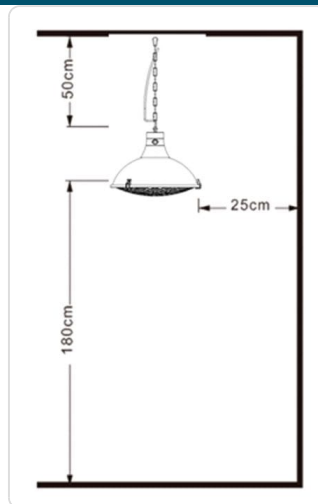

Ficha Tecnica

Precisa de Ajuda? Ligue: (+351) 916 542 211

Hotelequip.pt

Rua Empresarial N° 8A, Zona Industrial Ponte Seca
2510-752 Gaeiras, Portugal

Ficha tecnica gerada em: 18/05/2026

O produto final e as caracteristicas podem diferir ligeiramente do mostrado na imagem.

Acesso rapido
ao produto

Candeeiro aquecedor elétrico de teto

Informacoes do Produto

SKU:	LA69422	Modelo:	69422
Marca:	LACOR	EAN:	8414271694226

Imagens do Produto

Especificacoes