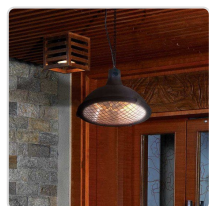

Imagens do Produto