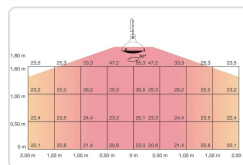

Imagens do Produto