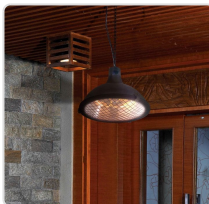

Imagens do Produto