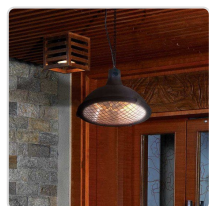

Acesso rapido
ao produto

Candeeiro aquecedor elétrico de teto

Informacoes do Produto

SKU:	LA69422	Modelo:	69422
Marca:	LACOR	EAN:	8414271694226

Imagens do Produto

Especificacoes

Marca	LACOR
Modelo	69422
EAN	8414271694226