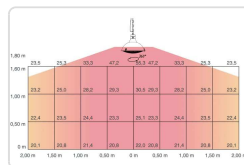

Imagens do Produto