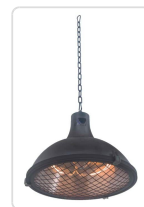

Acesso rapido
ao produto

Candeeiro aquecedor elétrico de teto

Informacoes do Produto

SKU:	LA69422	Modelo:	69422
Marca:	LACOR	EAN:	8414271694226

Imagens do Produto

Especificacoes

Marca	LACOR
Modelo	69422
EAN	8414271694226

Dimensões: 43 x 43 x 36 cm

Peso: 3,15 kg

Descricao Completa

Descrição Técnica:

Candeeiro aquecedor de teto de estilo Nórdico ideal para esplanadas, cafeterias e restaurantes ao ar livre, pátios, jardins, etc.