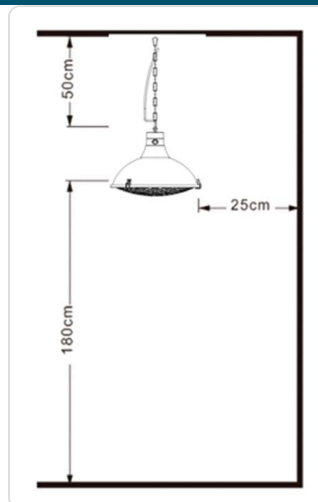

Acesso rapido
ao produto

Candeeiro aquecedor elétrico de teto

Informacoes do Produto

SKU:	LA69422	Modelo:	69422
Marca:	LACOR	EAN:	8414271694226

Imagens do Produto

Especificacoes

Marca	LACOR
Modelo	69422
EAN	8414271694226

Descricao Resumida

Características Técnicas:

Tensão: 220-240 V / 50-60 Hz

Potência: 2100 W

Lâmpadas: 2

Níveis de aquecimento: 3 (900/1200/2100W)

Comprimento da corrente: 1 m

Nível de proteção: IP44

Dimensões: 43 x 43 x 36 cm

Peso: 3,15 kg

Descricao Completa

Descrição Técnica:

Candeeiro aquecedor de teto de estilo Nórdico ideal para esplanadas, cafeterias e restaurantes ao ar livre, pátios, jardins, etc.