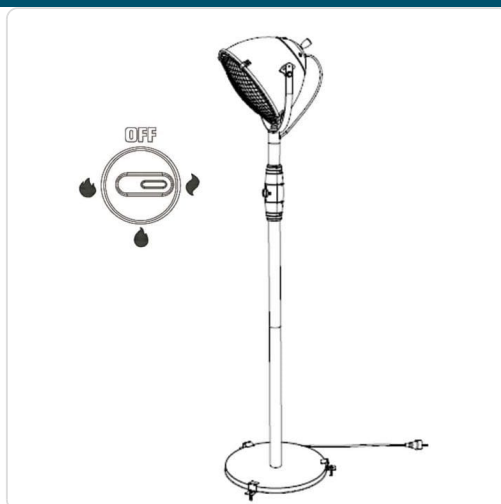

Acesso rapido
ao produto

Hotelequip.pt

Aquecedor Eléctrico de Pé

Informacoes do Produto

SKU:	LA69414	Modelo:	69414
Marca:	LACOR	EAN:	8414271694141

Imagens do Produto

Especificacoes

Marca	LACOR
Modelo	69414
EAN	8414271694141

Descricao Resumida

Características Técnicas:

Tensão: 220-240 V / 50-60 Hz

Potência: 2100 W

Lâmpadas: 2

Níveis de aquecimento: 3 (900/1200/2100W)

Ângulo de rotação: 40°

Nível de proteção: IP54

Dimensões: 45 x 45 x 210 cm

Peso: 17 kg

Descricao Completa

Descrição Técnica:

Design elegante e exclusivo

Desmontável em 3 partes, para facilitar a sua armazenagem de longa duração

Classificação IP54

A cabeça do aquecedor tem um ângulo máximo de rotação de 40°