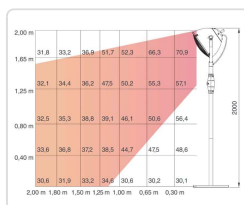

Imagens do Produto