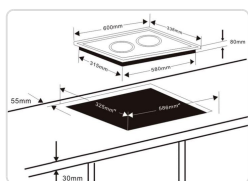

Imagens do Produto

Especificacoes

Marca	LACOR
Modelo	69333
EAN	8414271693335