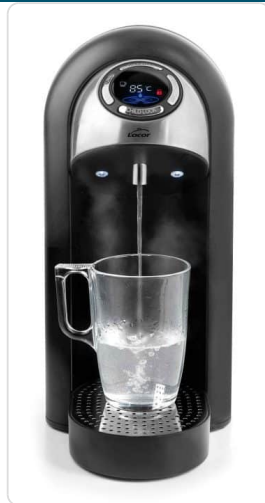

Ficha Tecnica

Precisa de Ajuda? Ligue: (+351) 916 542 211

Hotelequip.pt

Rua Empresarial N° 8A, Zona Industrial Ponte Seca
2510-752 Gaeiras, Portugal

Ficha tecnica gerada em: 21/05/2026

O produto final e as características podem diferir ligeiramente do mostrado na imagem.

Acesso rapido
ao produto

Dispensador de Água Instant

Informacoes do Produto

SKU:	LA69298	Modelo:	69298
Marca:	LACOR	EAN:	8414271692987

Imagens do Produto

Especificacoes

Marca	LACOR
Modelo	69298