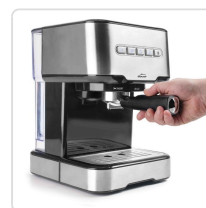

Imagens do Produto