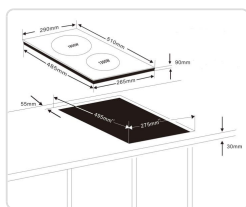

Imagens do Produto

Especificacoes

Marca	LACOR
Modelo	69033