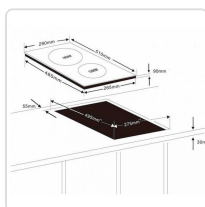

Acesso rapido
ao produto

Hotelequip.pt

Placa de Indução 2 Zonas

Informacoes do Produto

SKU:	LA69033	Modelo:	69033
Marca:	LACOR	EAN:	8414271690334

Imagens do Produto

Especificacoes

Marca	LACOR
Modelo	69033

EAN

8414271690334

Descricao Resumida

Características Técnicas:

Zonas de cozinhado: Ø16 e Ø20 cm

Potência: 1300 - 1800 W

Níveis de potência: 8

Temporizador: 99 minutos

Dimensões: 29x51x9 cm

Peso: 4,5 kg

Opção encastrável

Descricao Completa

Descrição Técnica:

Placa de indução portátil com 2 zonas de cozinhado de 16 e 20 cm de diâmetro, respectivamente, e 8 níveis de potência temporizador.