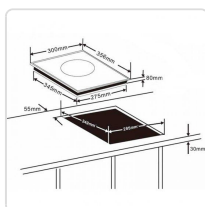

Imagens do Produto

Especificacoes

Marca	LACOR
Modelo	69032