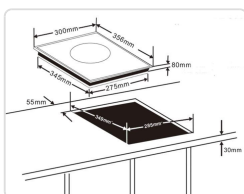

Imagens do Produto

Especificacoes

Marca	LACOR
Modelo	69032