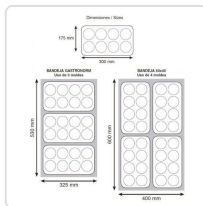

Imagens do Produto

Especificacoes

Marca	LACOR
Modelo	66824
EAN	8414271668241