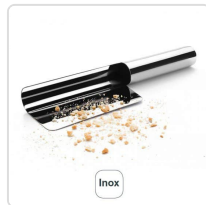

Acesso rapido
ao produto

Hotelequip.pt

Escova Recolhe Migalhas Luxe

Informacoes do Produto

SKU:	LA64409	Modelo:	64409
Marca:	LACOR	EAN:	Dispensadores Bebidas

Imagens do Produto

Especificacoes

Marca	LACOR
Modelo	64409

Descricao Resumida

Características Técnicas:

Dimensões aproximadas: 23,0 x 7,0 x 3,0 cm

Peso: 135 g

Descricao Completa

Descrição Técnica:

Escova recolhe-migalhas da série de LUXE fabricado em aço inoxidável de grande qualidade e resistência à corrosão. Medidas: 22x7 cm