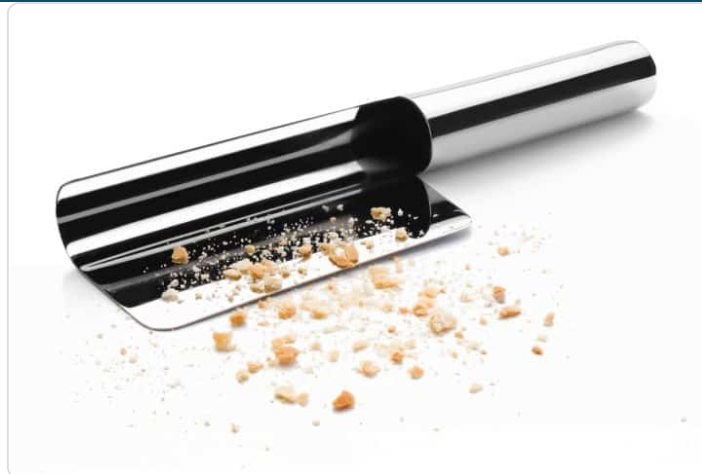

Acesso rapido
ao produto

Hotelequip.pt

Escova Recolhe Migalhas Luxe

Informacoes do Produto

SKU:	LA64409	Modelo:	64409
Marca:	LACOR	EAN:	Dispensadores Bebidas

Imagens do Produto

Especificacoes

Marca	LACOR
Modelo	64409

Descricao Resumida

Características Técnicas:

Dimensões aproximadas: 23,0 x 7,0 x 3,0 cm

Peso: 135 g

Descricao Completa

Descrição Técnica:

Escova recolhe-migalhas da série de LUXE fabricado em aço inoxidável de grande qualidade e resistência à corrosão. Medidas: 22x7 cm