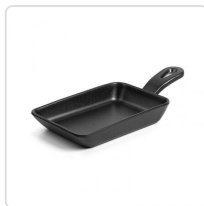

Imagens do Produto

Especificacoes

Marca	LACOR
Modelo	63383