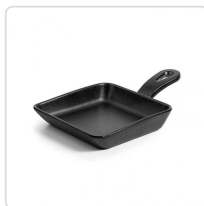

Acesso rapido
ao produto

Mini Chapa para Grelhar melamina Magma

Informacoes do Produto

SKU:	LA63382	Modelo:	63382
Marca:	LACOR	EAN:	8414271633829

Imagens do Produto

Especificacoes

Marca	LACOR
Modelo	63382

EAN

8414271633829

Descricao Resumida

Características Técnicas:

Design empilhável para economizar espaço quando não estiver em uso

Apto para máquina de lavar louça

Não coloque fogo, não use no forno, não use no microondas

Medida: 20,5 x 13,5 cm

Descricao Completa

Descrição Técnica:

Mini grill de resina modelo Magma com aspecto natural similar ao ferro fundido. Ideal para servir e apresentar os pratos mais esquisitos.