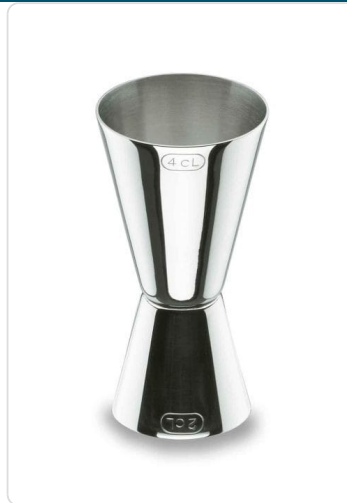

Acesso rapido
ao produto

Medidor Licor Inox 18/10

Informacoes do Produto

SKU:	LA62330	Modelo:	62330
Marca:	LACOR	EAN:	8414271623301

Imagens do Produto

Especificacoes

Marca	LACOR
Modelo	62330

EAN

8414271623301

Descricao Resumida

Características Técnicas:

Dimensões aproximadas: 10 x 10 x 10 cm

Capacidade: 2/4 cl

Material: Metal

Descricao Completa

Descrição Técnica:

Copo dosador para licores reversível com duas medidas (2 e 4 cl) fabricado em aço inoxidável 18/10 de alta qualidade e resistência à corrosão.