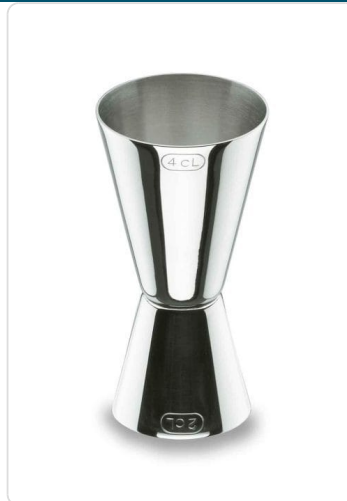

Acesso rapido
ao produto

Hotelequip.pt

Medidor Licor Inox 18/10

Informacoes do Produto

SKU:	LA62330	Modelo:	62330
Marca:	LACOR	EAN:	8414271623301

Imagens do Produto

Especificacoes

Marca	LACOR
Modelo	62330

EAN

8414271623301

Descricao Resumida

Características Técnicas:

Dimensões aproximadas: 10 x 10 x 10 cm

Capacidade: 2/4 cl

Material: Metal

Descricao Completa

Descrição Técnica:

Copo dosador para licores reversível com duas medidas (2 e 4 cl) fabricado em aço inoxidável 18/10 de alta qualidade e resistência à corrosão.