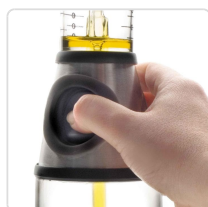

Acesso rapido
ao produto

Hotelequip.pt

Funil Doseador-Medidor de Óleo

Informacoes do Produto

SKU:	LA62252	Modelo:	62252
Marca:	LACOR	EAN:	8414271622526

Imagens do Produto

Especificacoes

Marca	LACOR
Modelo	62252
EAN	8414271622526

Descricao Resumida

Características Técnicas:

Dimensões aproximadas: 8,0 x 8,0 x 23,0 cm

Peso: 425 g

Descricao Completa

Descrição Técnica:

Dosador de óleo com o medidor fabricado em vidro e aço inoxidável. Ao pressionar o botão o óleo sobe até o medidor e você está pronto para dosar a quantidade desejada. Medidas: 7,8x23 cm
Capacidade: 250 ml.