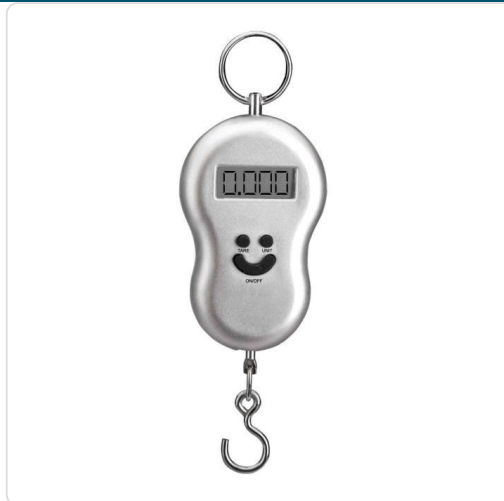

Acesso rapido
ao produto

Balança com o Gancho 10 kg

Informacoes do Produto

| | | | |
|---------------|---------|----------------|---------------|
| SKU: | LA61721 | Modelo: | 61721 |
| Marca: | LACOR | EAN: | 8414271617218 |

Imagens do Produto

Especificacoes

| | |
|---------------|-------|
| Marca | LACOR |
| Modelo | 61721 |

EAN

8414271617218

Descricao Resumida

Características Técnicas:

Dimensões aproximadas: 18,0 x 10,2 x 3,2 cm

Peso: 146 g

Descricao Completa

Descrição Técnica:

Balança com o gancho para fazer medições de até 10 kg com divisão de 5 gramas.