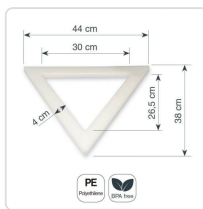

Acesso rapido
ao produto

Triângulo Suporte de Louça Polietileno

Informacoes do Produto

SKU:	LA60402	Modelo:	60402
Marca:	LACOR	EAN:	8414271604027

Imagens do Produto

Especificacoes

Marca	LACOR
Modelo	60402

EAN

8414271604027

Descricao Resumida

Características Técnicas:

Dimensões aproximadas: 44,0 x 44,0 x 2,0 cm

Peso: 900 g

Descricao Completa

Descrição Técnica:

Triângulo para sustentar coadores sobre panelas ou tachos fabricado em polietileno branco da máxima qualidade ecológica, livre de BPA. Altura: 2 cm