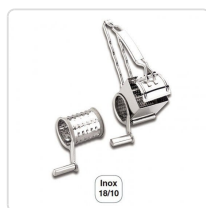

Acesso rapido
ao produto

Hotelequip.pt

Ralador 2 Lâminas Inox 18/10

Informacoes do Produto

SKU:	LA60335	Modelo:	60335
Marca:	LACOR	EAN:	8414271603358

Imagens do Produto

Especificacoes

Marca

LACOR

Modelo

60335

EAN

8414271603358

Descricao Resumida

Características Técnicas:

Material: Inox

Formato: Oval

Descricao Completa

Descrição Técnica:

Ralador com 2 lâminas de aço inoxidável 18/10 de alta qualidade e resistente à corrosão. Medidas: 13,5 x 20 x 10 cm