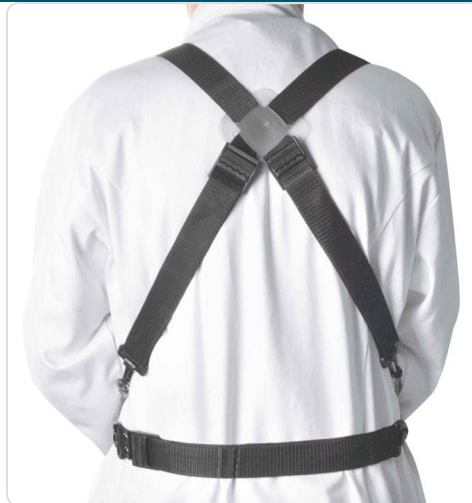

Acesso rapido
ao produto

Avental Cota de Malha

Informacoes do Produto

SKU:	LA39165	Modelo:	39165
Marca:	LACOR	EAN:	8414271391651

Imagens do Produto

Especificacoes

Marca	LACOR
Modelo	39165

Descricao Resumida

Características Técnicas:

Medida: 80x55 cm

Perímetro: 90 - 145 cm

Convém garantir que as da faca empregado não sejam inferiores a:

Lâmina de faca inferior a 12,5 mm de altura

Ponta de faca inferior a 20 mm (parte da faca rebaixada para fazer-lhe a ponta)

Descricao Completa

Descrição Técnica:

Avental profissional de cota de malha anticorte de aço inox com alças ajustáveis de fixação verticais e horizontais.

Fabricado em aço inoxidável

Ajustável graças às suas alças verticais e horizontais