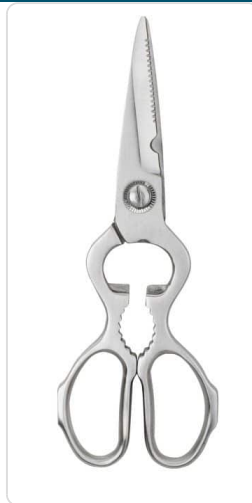

Ficha Tecnica

Precisa de Ajuda? Ligue: (+351) 916 542 211

Hotelequip.pt

Rua Empresarial N° 8A, Zona Industrial Ponte Seca
2510-752 Gaeiras, Portugal

Ficha tecnica gerada em: 16/05/2026

O produto final e as características podem diferir ligeiramente do mostrado na imagem.

Acesso rapido
ao produto

Tesoura 3 em 1 Profissional Inox

Informacoes do Produto

SKU:	LA38010	Modelo:	38010
Marca:	LACOR	EAN:	8414271380105

Imagens do Produto

Especificacoes

Marca	LACOR
Modelo	38010