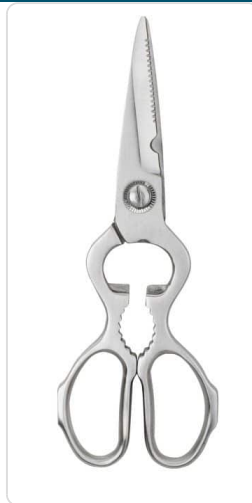

Acesso rapido
ao produto

Tesoura 3 em 1 Profissional Inox

Informacoes do Produto

SKU:	LA38010	Modelo:	38010
Marca:	LACOR	EAN:	8414271380105

Imagens do Produto

Especificacoes

Marca	LACOR
Modelo	38010

EAN

8414271380105

Descricao Resumida

Características Técnicas:

Medidas: 7x20 cm

Descricao Completa

Descrição Técnica:

Tesoura em aço inox com 50-54 HRc do grau de dureza do metal, válidas também como abridor de garrafa e quebra-nozes.