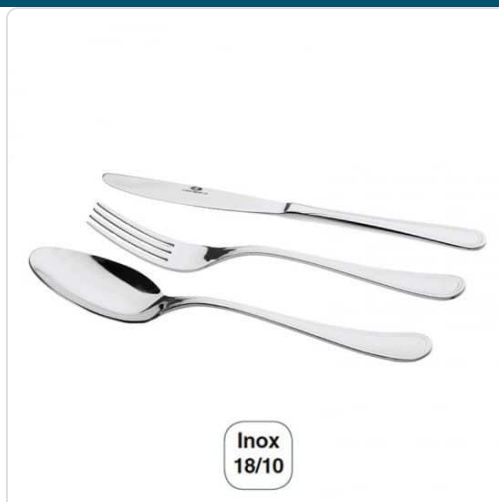

Acesso rapido
ao produto

Hotelequip.pt

Garfo Peixe Áries Inox 18/10 - 12 pçs

Informacoes do Produto

SKU:	LA33410	Modelo:	33410
Marca:	LACOR	EAN:	8414271334108

Imagens do Produto

Especificacoes

Marca	LACOR
Modelo	33410
EAN	8414271334108

Descricao Resumida

Características Técnicas:

Quantidade: 12 peças

Material: Inox 18/10

Espessura: 2,5mm

Descricao Completa

Descrição Técnica:

Garfo de peixe Série Áries fabricada em aço inoxidável 18/10 de 2,5 mm de espessura de alta qualidade e excelente resistência à corrosão.