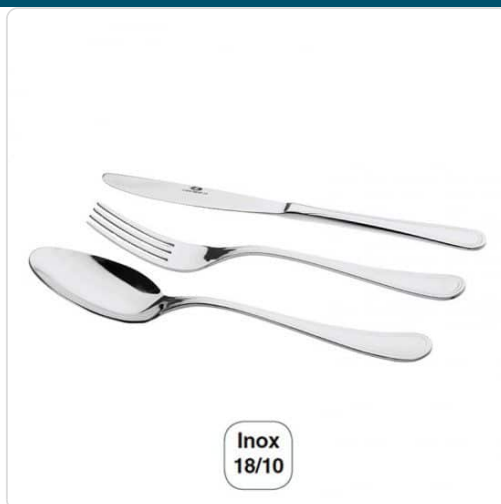

O produto final e as caracteristicas podem diferir ligeiramente do mostrado
na imagem.

Garfo Lunch Áries Inox 18/10 - 12 pçs

Informacoes do Produto

SKU:	LA33409	Modelo:	33409
Marca:	LACOR	EAN:	8414271334092

Imagens do Produto

Especificacoes

Marca	LACOR
Modelo	33409
EAN	8414271334092

Descricao Resumida

Características Técnicas:

Quantidade: 12 peças

Material: Inox 18/10

Espessura: 2,5mm

Descricao Completa

Descrição Técnica:

Garfo Lunch Série Áries fabricado em aço inoxidável 18/10 de 2,5 mm de espessura de alta qualidade e excelente resistência à corrosão.

Pack de 12 unidades.