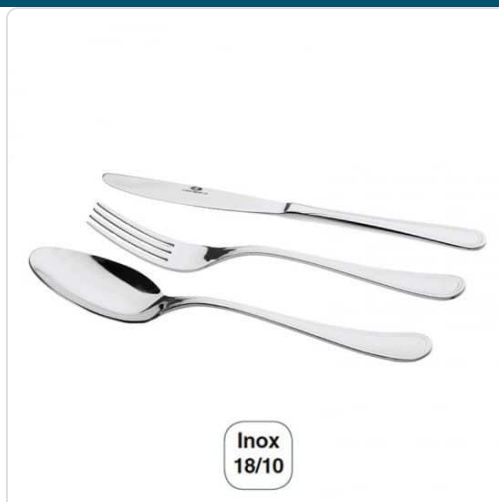

O produto final e as caracteristicas podem diferir ligeiramente do mostrado
na imagem.

Colher Moka Áries Inox 18/10 - 12 pçs

Informacoes do Produto

SKU:	LA33408	Modelo:	33408
Marca:	LACOR	EAN:	8414271334085

Imagens do Produto

Especificacoes

Marca	LACOR
Modelo	33408
EAN	8414271334085

Descricao Resumida

Características Técnicas:

Quantidade: 12 peças

Material: Inox 18/10

Espessura: 2,5mm

Descricao Completa

Descrição Técnica:

Colher moka Série Áries fabricada em aço inoxidável 18/10 de 2,5 mm de espessura de alta qualidade e excelente resistência à corrosão.

Pack de 12 unidades.