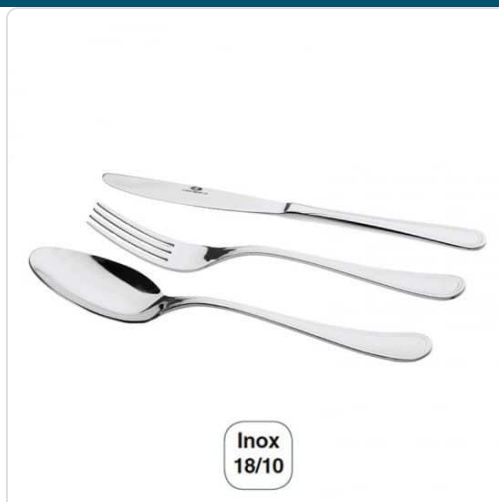

Acesso rapido
ao produto

Hotelequip.pt

Colher Café Áries Inox 18/10 - 12 pçs

Informacoes do Produto

| | | | |
|---------------|---------|----------------|---------------|
| SKU: | LA33407 | Modelo: | 33407 |
| Marca: | LACOR | EAN: | 8414271334078 |

Imagens do Produto

Especificacoes

| | |
|---------------|---------------|
| Marca | LACOR |
| Modelo | 33407 |
| EAN | 8414271334078 |

Descricao Resumida

Características Técnicas:

Quantidade: 12 peças

Material: Inox 18/10

Espessura: 2,5mm

Descricao Completa

Descrição Técnica:

Colher de chá Série Áries fabricada em aço inoxidável 18/10 de 2,5 mm de espessura de alta qualidade e excelente resistência à corrosão.

Pack de 12 unidades.