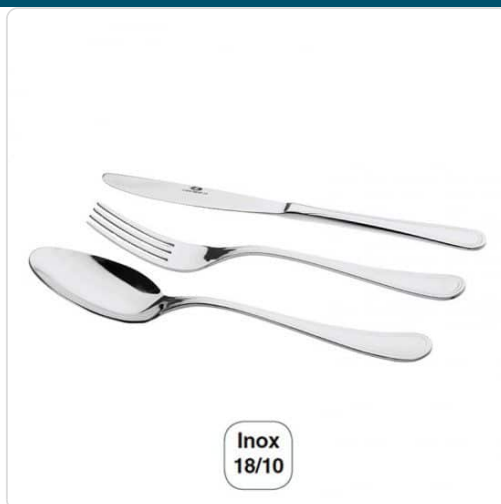

O produto final e as caracteristicas podem diferir ligeiramente do mostrado
na imagem.

Faca de Sobremesa Áries Inox 18/10 - 12 pçs

Informacoes do Produto

SKU:	LA33406	Modelo:	33406
Marca:	LACOR	EAN:	8414271334061

Imagens do Produto

Especificacoes

Marca	LACOR
Modelo	33406
EAN	8414271334061

Descricao Resumida

Características Técnicas:

Quantidade: 12 peças

Material: Inox 18/10

Espessura: 2,5mm

Descricao Completa

Descrição Técnica:

Faca de sobremesa Série Áries fabricado em aço inoxidável 18/10 de 2,5 mm de espessura de alta qualidade e excelente resistência à corrosão.

Pack de 12 unidades.