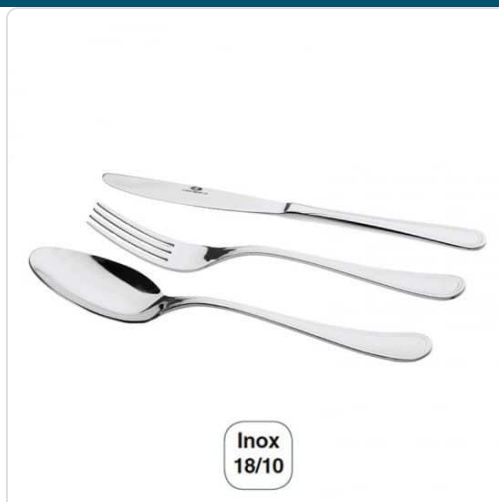

Acesso rapido
ao produto

Hotelequip.pt

Faca de Sobremesa Áries Inox 18/10 - 12 pçs

Informacoes do Produto

SKU:	LA33406	Modelo:	33406
Marca:	LACOR	EAN:	8414271334061

Imagens do Produto

Especificacoes

Marca	LACOR
Modelo	33406
EAN	8414271334061

Descricao Resumida

Características Técnicas:

Quantidade: 12 peças

Material: Inox 18/10

Espessura: 2,5mm

Descricao Completa

Descrição Técnica:

Faca de sobremesa Série Áries fabricado em aço inoxidável 18/10 de 2,5 mm de espessura de alta qualidade e excelente resistência à corrosão.