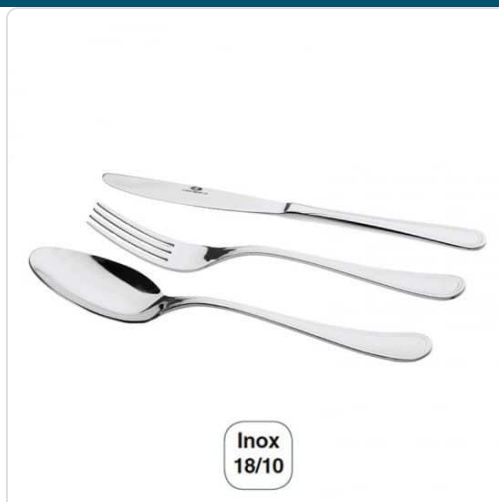

O produto final e as caracteristicas podem diferir ligeiramente do mostrado
na imagem.

Garfo Sobremesa Áries Inox 18/10 - 12 pçs

Informacoes do Produto

SKU:	LA33405	Modelo:	33405
Marca:	LACOR	EAN:	8414271334054

Imagens do Produto

Especificacoes

Marca	LACOR
Modelo	33405
EAN	8414271334054

Descricao Resumida

Características Técnicas:

Quantidade: 12 peças

Material: Inox 18/10

Espessura: 2,5mm

Descricao Completa

Descrição Técnica:

Garfo de sobremesa Série Áries fabricado em aço inoxidável 18/10 de 2,5 mm de espessura de alta qualidade e excelente resistência à corrosão.

Pack de 12 unidades.