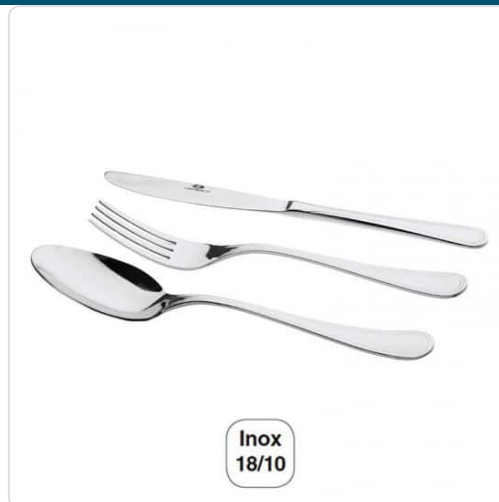

Acesso rapido
ao produto

Hotelequip.pt

Colher de Sobremesa de Áries Inox 18/10 - 12 pçs

Informacoes do Produto

SKU:	LA33404	Modelo:	33404
Marca:	LACOR	EAN:	8414271334047

Imagens do Produto

Especificacoes

Marca	LACOR
Modelo	33404
EAN	8414271334047

Descricao Resumida

Características Técnicas:

Quantidade: 12 peças

Material: Inox 18/10

Espessura: 2,5mm

Descricao Completa

Descrição Técnica:

Colher de sobremesa Série Áries fabricada em aço inoxidável 18/10 de 2,5 mm de espessura de alta qualidade e excelente resistência à corrosão.