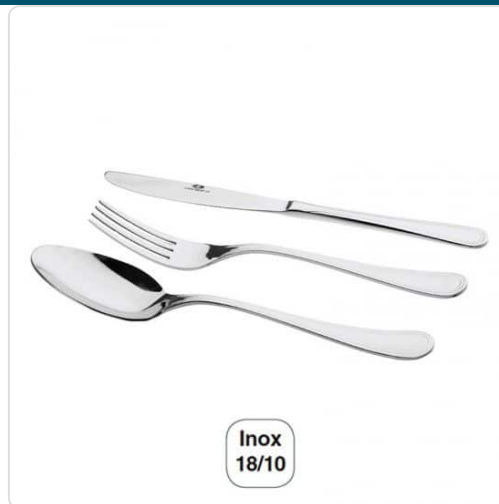

Acesso rapido
ao produto

Faca de Mesa Aries Inox 18/10 - 12 pçs

Informacoes do Produto

SKU:	LA33403	Modelo:	33403
Marca:	LACOR	EAN:	8414271334030

Imagens do Produto

Especificacoes

Marca	LACOR
Modelo	33403
EAN	8414271334030

Descricao Resumida

Características Técnicas:

Quantidade: 12 peças

Material: Inox 18/10

Espessura: 2,5mm

Descricao Completa

Descrição Técnica:

Faca de mesa Série Áries fabricado em aço inoxidável 18/10 de 2,5 mm de espessura de alta qualidade e excelente resistência à corrosão.