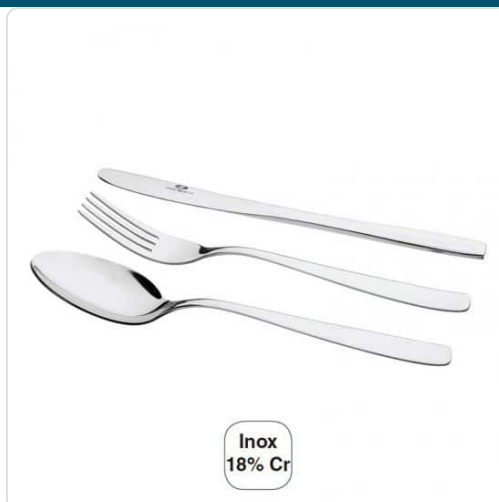

Ficha Tecnica

Precisa de Ajuda? Ligue: (+351) 916 542 211

Hotelequip.pt

Hotelequip.pt

Rua Empresarial N° 8A, Zona Industrial Ponte Seca
2510-752 Gaeiras, Portugal

Acesso rapido
ao produto

Ficha tecnica gerada em: 18/05/2026

O produto final e as caracteristicas podem diferir ligeiramente do mostrado na imagem.

Garfo Lunch Hotel Inox 18/10 - 12 pçs

Informacoes do Produto

SKU:	LA33109	Modelo:	33109
Marca:	LACOR	EAN:	8414271331091

Imagens do Produto

Especificacoes

Marca	LACOR
Modelo	33109
EAN	8414271331091

Descricao Resumida