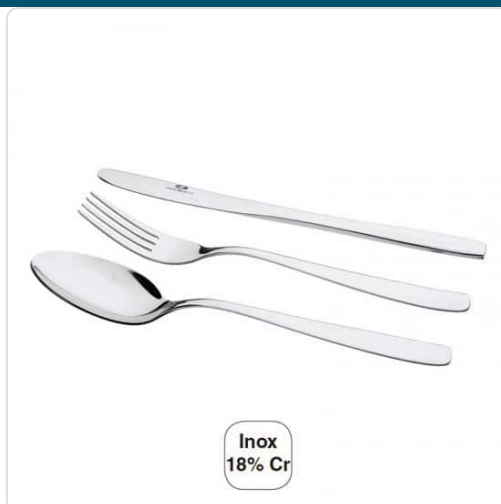

O produto final e as caracteristicas podem diferir ligeiramente do mostrado
na imagem.

Colher Moka Hotel Inox 18/10 - 12 pçs

Informacoes do Produto

SKU:	LA33108	Modelo:	33108
Marca:	LACOR	EAN:	8414271331084

Imagens do Produto

Especificacoes

Marca	LACOR
Modelo	33108
EAN	8414271331084

Descricao Resumida

Características Técnicas:

Quantidade: 12 peças

Material: Inox 18/10

Espessura: 1,8mm

Descricao Completa

Descrição Técnica:

Colher moka Série de Hotel, fabricada em aço inoxidável, 18% de Cromo de 1,8 mm de espessura de alta qualidade e resistência à corrosão.

Pack de 12 unidades.