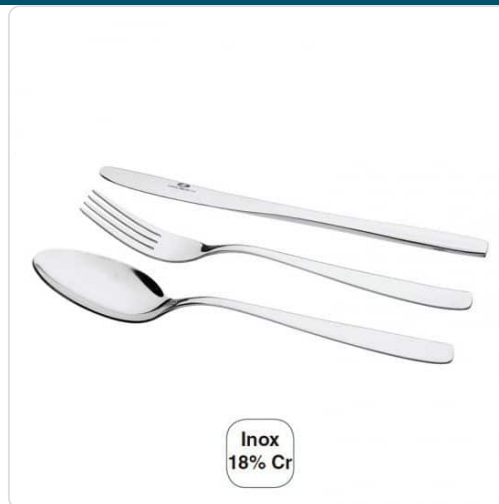

Acesso rapido
ao produto

Faca De Sobremesa Hotel Inox 18/10 - 12 pçs

Informacoes do Produto

SKU:	LA33106	Modelo:	33106
Marca:	LACOR	EAN:	8414271331060

Imagens do Produto

Especificacoes

Marca	LACOR
Modelo	33106
EAN	8414271331060

Descricao Resumida

Características Técnicas:

Quantidade: 12 peças

Material: Inox 18/10

Espessura: 1,8mm

Descricao Completa

Descrição Técnica:

Faca de sobremesa Série Hotel fabricado em aço inoxidável, 18% de Cromo de 1,8 mm de espessura de alta qualidade e resistência à corrosão.