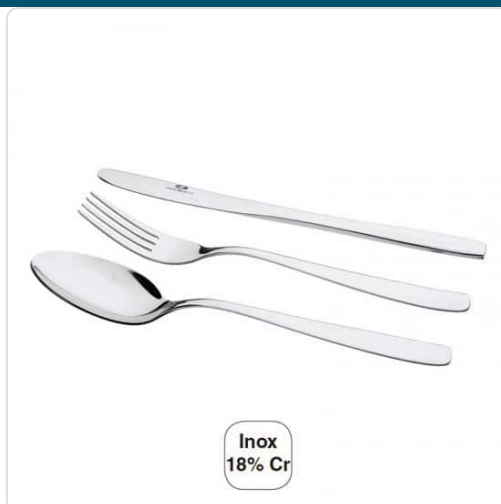

O produto final e as caracteristicas podem diferir ligeiramente do mostrado
na imagem.

Garfo Sobremesa Hotel Inox 18/10 - 12 pçs

Informacoes do Produto

SKU:	LA33105	Modelo:	33105
Marca:	LACOR	EAN:	8414271331053

Imagens do Produto

Especificacoes

Marca	LACOR
Modelo	33105
EAN	8414271331053

Descricao Resumida

Características Técnicas:

Quantidade: 12 peças

Material: Inox 18/10

Espessura: 1,8mm

Descricao Completa

Descrição Técnica:

Garfo de sobremesa Série Hotel fabricado em aço inoxidável, 18% de Cromo de 1,8 mm de espessura de alta qualidade e resistência à corrosão.

Pack de 12 unidades.