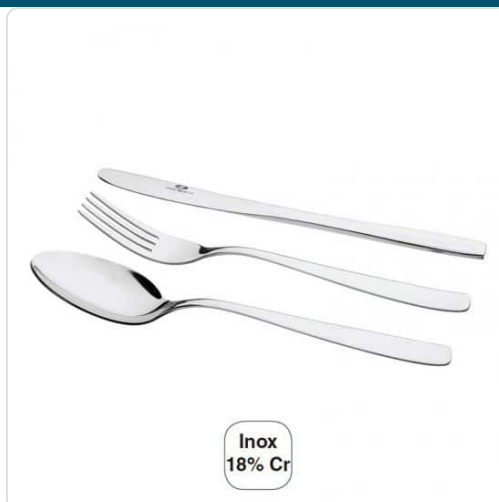

Acesso rapido
ao produto

Hotelequip.pt

Faca De Mesa Hotel Inox - 12 pçs

Informacoes do Produto

SKU:	LA33103	Modelo:	33103
Marca:	LACOR	EAN:	8414271331039

Imagens do Produto

Especificacoes

Marca	LACOR
Modelo	33103
EAN	8414271331039

Descricao Resumida

Características Técnicas:

Quantidade: 12 peças

Material: Inox 18/10

Espessura: 1,8mm

Descricao Completa

Descrição Técnica:

Faca de mesa Série Hotel fabricado em aço inoxidável, 18% de Cromo de 1,8 mm de espessura de alta qualidade e resistência à corrosão.