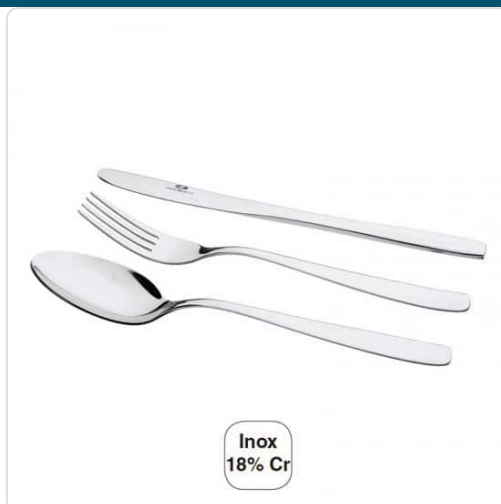

O produto final e as caracteristicas podem diferir ligeiramente do mostrado
na imagem.

Garfo Mesa Hotel Inox 18/10 - 12 pçs

Informacoes do Produto

SKU:	LA33102	Modelo:	33102
Marca:	LACOR	EAN:	8414271331022

Imagens do Produto

Especificacoes

Marca	LACOR
Modelo	33102
EAN	8414271331022

Descricao Resumida

Características Técnicas:

Quantidade: 12 peças

Material: Inox 18/10

Espessura: 1,8mm

Descricao Completa

Descrição Técnica:

Garfo de mesa Série Hotel fabricado em aço inoxidável, 18% de Cromo de 1,8 mm de espessura de alta qualidade e resistência à corrosão.

Pack de 12 unidades.