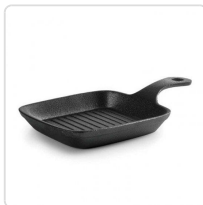

Acesso rapido
ao produto

Mini Chapa para Grelhar Magma

Informacoes do Produto

SKU:	LA25776	Modelo:	25776
Marca:	LACOR	EAN:	8414271257766

Imagens do Produto

Especificacoes

Marca	LACOR
Modelo	25776
EAN	8414271257766

Descricao Resumida

Características Técnicas:

Medida: 21x13,5 cm

Altura: 2,5 cm

Descricao Completa

Descrição Técnica:

A gama Magma é fabricada em ferro fundido de uma só peça, revestido com uma camada de óleo vegetal.

O ferro utilizado para a sua construção, é um ótimo condutor de calor, o que se traduz em maior economia de energia durante o cozinhado. Além disso, mantém o calor mais do que qualquer outro material, prolongando suavemente a cozedura e possibilitando que você possa apreciar e saborear a comida diretamente sobre este grill.