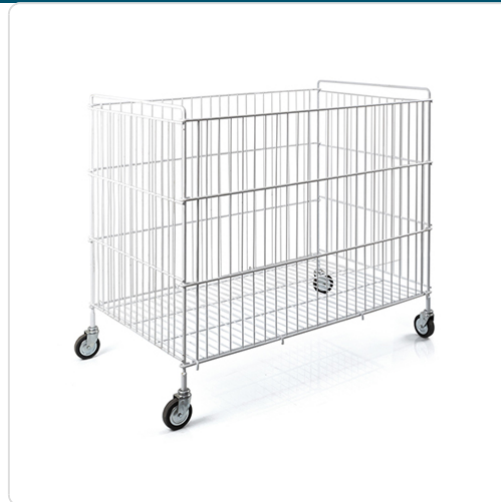

Ficha Tecnica

Precisa de Ajuda? Ligue: (+351) 916 542 211

Hotelequip.pt

Rua Empresarial N° 8A, Zona Industrial Ponte Seca
2510-752 Gaeiras, Portugal

Ficha tecnica gerada em: 22/06/2026

O produto final e as características podem diferir ligeiramente do mostrado na imagem.

Acesso rapido
ao produto

Carro de Lavandaria Profissional 115L

Informacoes do Produto

SKU:	MS0918.12.003	Modelo:	C-40
Marca:	MAGNUS	EAN:	N/D
Peso:	6.5 kg	Dimensões:	600 x 400 x 660 cm

Imagens do Produto

Especificacoes

Marca	MAGNUS
Modelo	C-40

Descricao Resumida