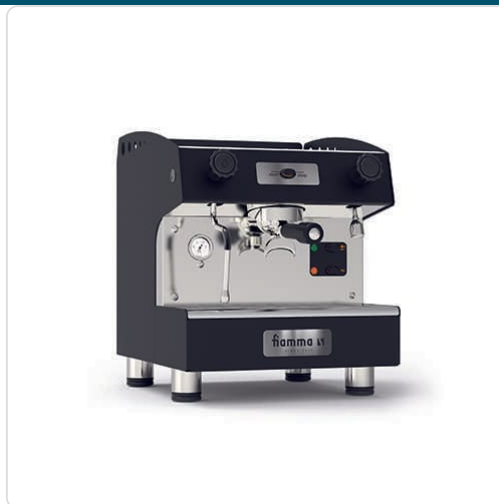

Acesso rapido
ao produto

Hotelequip.pt

Máquina de café espresso semi-automática com bomba rotativa

Informacoes do Produto

SKU:	MS2.0.002.7010	Modelo:	MARINA PRO
Marca:	Tostadeira	EAN:	N/D

Imagens do Produto

Especificacoes

Marca	Tostadeira
Modelo	MARINA PRO

Descricao Resumida

Controlo manual das doses.
Ideal para locais de consumo médio-moderado.

Grupo para uma pré-infusão suave.

Programa de limpeza automática dos grupo.

Estrutura externa em aço inoxidável e painéis em cor preto.

Manutenção muito fácil (painéis laterais fáceis de extrair, rápido acesso à caldeira e ao bloco de água).

Acessórios incluídos: 1 porta-filtro duplo, 1 porta-filtro single, escova, filtro cego.

Peso : 33.5 kg