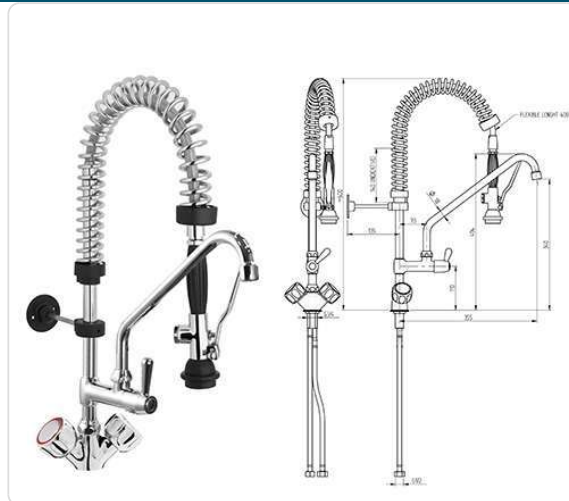

Acesso rapido
ao produto

Hotelequip.pt

Misturadora de Bancada Monofuro com Bica e Duche Compacta

Informacoes do Produto

SKU:	MS0830.273.034B	Modelo:	MB1BD XS-P
Marca:	Magnus	EAN:	N/D

Imagens do Produto

Especificacoes

Marca	Magnus
Modelo	MB1BD XS-P

Descricao Resumida

Misturadora de bancada monofuro para cozinhas profissionais. Bica e duche compacto, furo encastre Ø 27 mm. Ideal para uso intensivo em hotelaria e restauração.

A sua conceção robusta cumpre as normas internacionais, assegurando a máxima conformidade e segurança na manipulação de alimentos e utensílios. A bica giratória e o duche compacto proporcionam flexibilidade excepcional, permitindo uma lavagem eficiente e precisa em qualquer cenário de restauração ou hotelaria.

Especificações Técnicas

Característica	Detalhe
Furo de Encastre	Ø 27 mm
Marca	Magnus
Modelo	MB1BD XS-P
Tipo	Monofuro com Bica e Duche Compacta
Materiais	Alta qualidade, em conformidade com normas internacionais