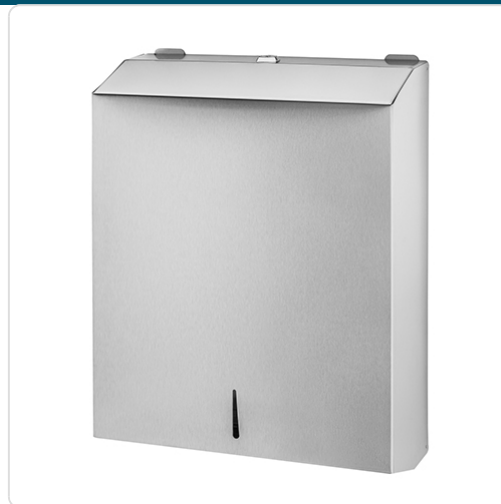

Acesso rapido
ao produto

Hotelequip.pt

Toalheiro Mural Inox com Fechadura 600 Folhas

Informacoes do Produto

SKU:	MS2020.531.001	Modelo:	H93
Marca:	MAGNUS	EAN:	N/D
		Dimensões:	279 x 103 x 363 cm

Imagens do Produto

Especificacoes

Marca	MAGNUS
Modelo	H93

Descricao Resumida

Toalheiro mural robusto em aço inoxidável, com 600 folhas de capacidade e fechadura antivandalismo, ideal para ambientes profissionais.

Descricao Completa

Toalheiro industrial — Toalheiro Mural — Principais Vantagens

Este dispensador de papel, com capacidade para 600 folhas, é uma solução robusta e higiénica para qualquer casa de banho profissional. Fabricado em aço inoxidável de alta qualidade, garante durabilidade excepcional e resistência ao uso diário intensivo. A sua conceção mural otimiza o espaço, sendo ideal para ambientes onde a funcionalidade e a higiene são prioritárias, como em restaurantes, hotéis e estabelecimentos de restauração rápida. A fresta para controlo de nível permite uma gestão eficiente do consumo, evitando surpresas indesejáveis. Além disso, a fechadura antivandalismo assegura a integridade do conteúdo e a segurança, reduzindo perdas e manutenção.

A instalação deste acessório de higiene é simples e foi pensada para uma fixação segura e estável, garantindo que se adapta perfeitamente a diversas paredes e ambientes. A facilidade de recarga e o acesso conveniente ao papel tornam o dia a dia mais prático para os utilizadores e para a equipa de manutenção. A sua estrutura sólida e o acabamento escovado conferem não só um visual profissional e limpo, mas também facilitam a limpeza, cumprindo os padrões mais exigentes de higiene em espaços comerciais como lavabos de centros comerciais, hospitais ou escritórios. É uma peça essencial para manter a imagem de um estabelecimento que valoriza a qualidade e o bem-estar dos seus visitantes.