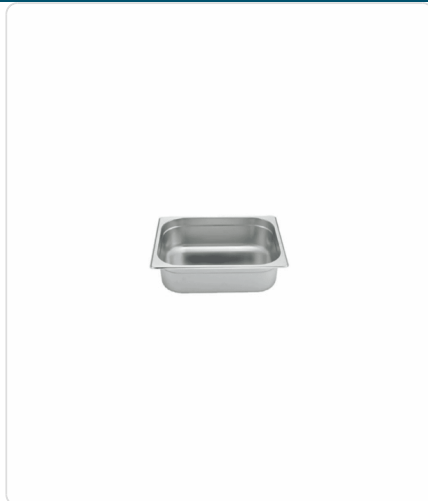

Acesso rapido
ao produto

Hotelequip.pt

Contentor Gastronorm Profissional GN 1/2 Aço Inox 200mm

Informacoes do Produto

SKU:	EUCG1220	Modelo:	CG1220
Marca:	EUTRON	EAN:	N/D

Imagens do Produto

Especificacoes

Marca	EUTRON
Modelo	CG1220

Descricao Resumida

Contentor Gastronorm GN 1/2 em aço inoxidável AISI 304 com 200mm de profundidade e 12,7L. Essencial para cozinhas profissionais e restauração.

Descricao Completa

Contentor Gastronorm GN 1/2 — Contentor GN 1/2 em Aço Inoxidável — Principais Vantagens

Invista na durabilidade e eficiência para a sua cozinha profissional com o nosso contentor Gastronorm GN 1/2, fabricado em aço inoxidável AISI 304. Este material de alta qualidade não só garante uma resistência superior à corrosão e ao desgaste, mas também facilita a limpeza e manutenção, essencial para o ritmo acelerado das cozinhas de restauração. A sua construção robusta e a profundidade de 200mm tornam-no ideal para uma vasta gama de aplicações culinárias, desde a preparação ao armazenamento e serviço de alimentos.