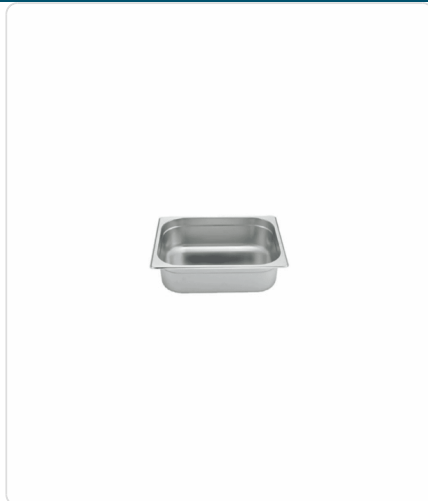

Ficha Tecnica

Precisa de Ajuda? Ligue: (+351) 916 542 211

Hotelequip.pt

Rua Empresarial N° 8A, Zona Industrial Ponte Seca
2510-752 Gaeiras, Portugal

Ficha tecnica gerada em: 18/05/2026

O produto final e as características podem diferir ligeiramente do mostrado na imagem.

Acesso rapido
ao produto

Hotelequip.pt

Contentor Gastronorm Profissional GN 1/2 Aço Inox 200mm

Informacoes do Produto

SKU:	EUCG1220	Modelo:	CG1220
Marca:	EUTRON	EAN:	N/D

Imagens do Produto

Especificacoes

Marca	EUTRON
Modelo	CG1220

Descricao Resumida